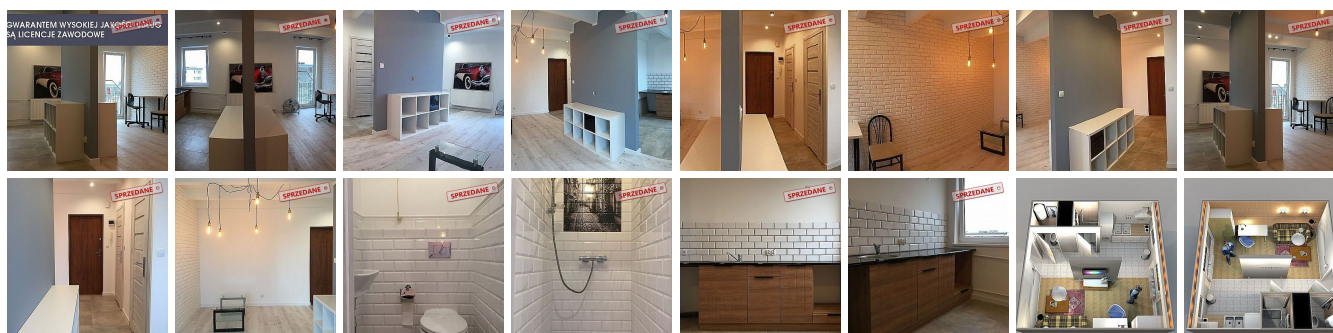

MIESZKANIE NA SPRZEDAŻ
liczba pokoi: 1, pow. całkowita: 27 m²,
GDYNIA, CHYLONIA

Cena **135 000** zł

Symbol	2/WHB/OMS	Uciążliwości i ograniczenia	BRAK UCIAŻLIWOŚCI
Stan budynku	DO REMONTU	Rodzaj nieruchomości	MIESZKANIE
Rodzaj transakcji	SPRZEDAŻ	Status	SPRZEDANA

Rodzaj rynku	WTÓRNY	Cena	135 000 PLN
Cena za m2	5 000 PLN	Cena negocjowana	JEST
Czynsz i inne opłaty stałe	2 500 PLN	Kraj	POLSKA
Województwo	POMORSKIE	Powiat	m. Gdynia
Gmina	GDYNIA	Miejscowość	GDYNIA
Kod pocztowy	80-218	Dzielnica - osiedle	CHYLONIA
Ulica	ZAMENHOFA	Nr domu	11
Położenie	MIASTO	Budynki w sąsiedztwie	OSIEDLE BLOKÓW MIESZKALNYCH
Powierzchnia całkowita	27 m ²	Rodzaj mieszkania	1-POKOJOWE
Rodzaj budynku	BLOK	Standard	BARDZO DOBRY
Typ kuchni	ANEKS KUCHENNY, Z OKNEM	Wyposażenie kuchni	CZĘŚCIOWE
Liczba łazienek	1	Stan łazienki	BARDZO DOBRY
Liczba WC	1	Liczba pokoi	1
Piętro	4	Liczba pięter	4
Ilość poziomów	1	Umeblowanie	CZĘŚCIOWE
Źródło c.w.	BOJLER ELEKTRYCZNY	Ogrzewanie	C.O. Z SIECI MIEJSKIEJ
Forma własności	SPÓŁDZIELCZE WŁASNOŚCIOWE Z KW	Rodzaj kanalizacji	MIEJSKA
Źródło wody	WODA MIEJSKA	Uciążliwość okolicy	UMIARKOWANIE CICHE
Rodzaj okien	PLASTIKOWE	Rodzaj podłogi	PANELE